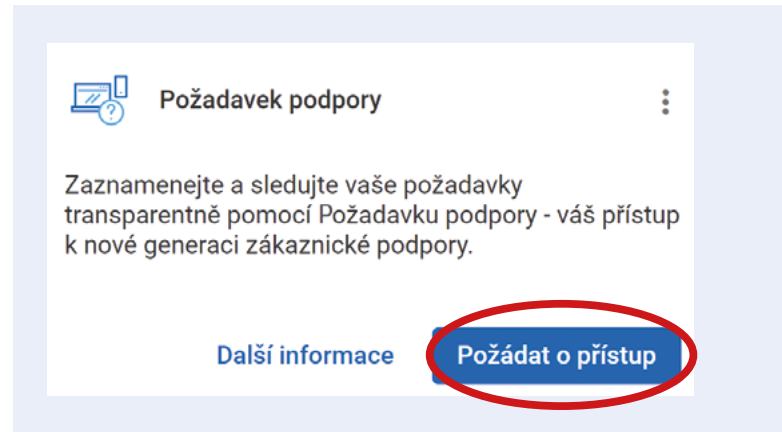

Roche Dialog přináší Rozcestník

Ing. Mgr. BARBORA MOTLOVÁ

ROCHE s.r.o., Diagnostics Division

Pro lepší orientaci na portálu DiaLog jsme pro vás připravili novou e-službu s názvem „Rozcestník“. S její pomocí máte přehled o tom, co jednotlivé e-služby nabízejí, a rychleji se dostanete k potřebným informacím. Zjistěte, které služby vám usnadní každodenní provoz, a v případě potřeby požádejte o jejich aktivaci...