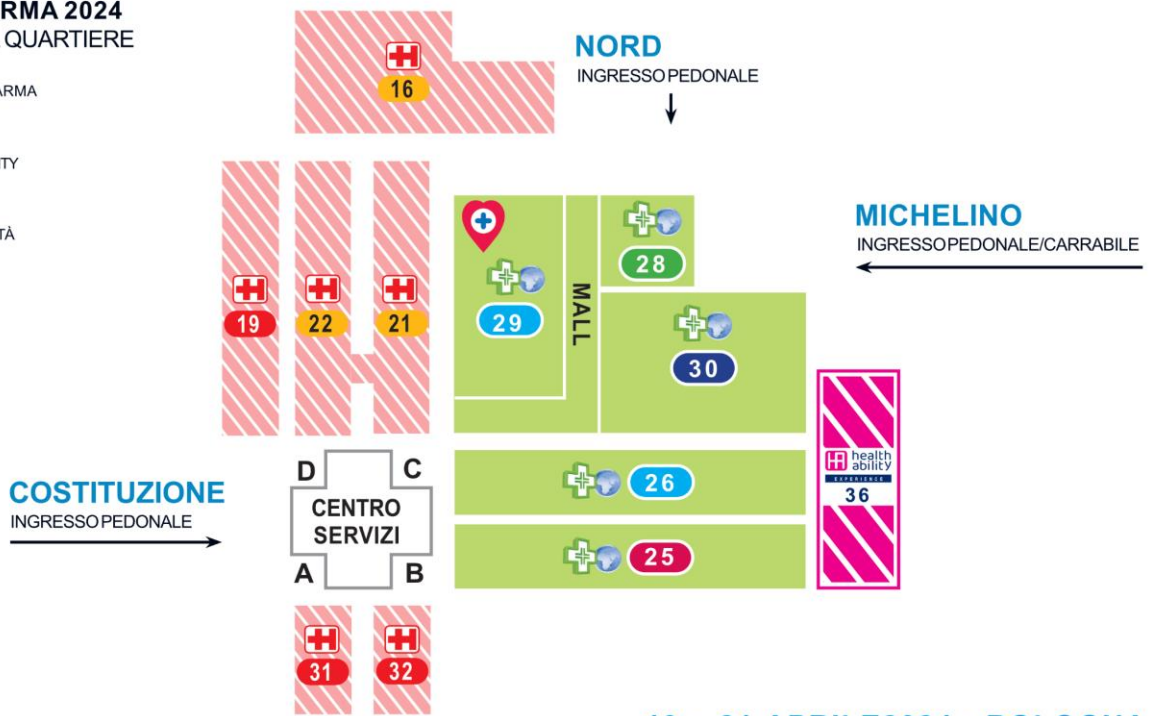

**COSMOFARMA 2024**  
MAPPA DEL QUARTIERE

-  COSMOFARMA
-  HEALTABILITY
-  EXPOSANITÀ

19 • 21 APRILE 2024 • BOLOGNA

COSMOFARMA 2024  
PADIGLIONE 29

INGRESSO\_NORD

AULA MAGNA

INGRESSO\_PAD\_30

INGRESSO\_PAD\_26

OFF. INFO + post.